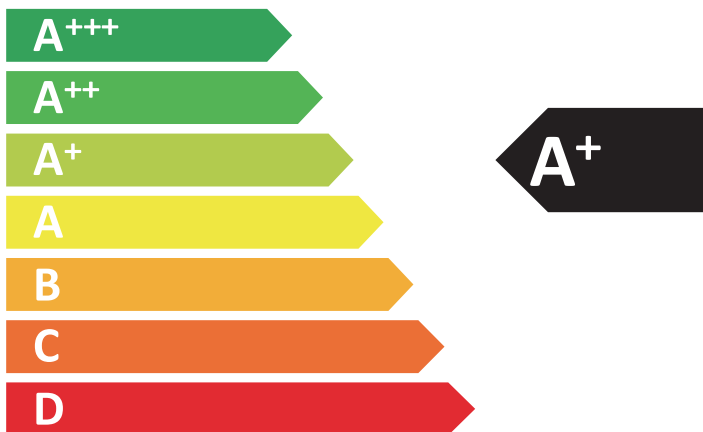

ENERG
енергия · ενεργεια

scandomestic

SB 60 W

ENERGIA · ЕНЕРГИЯ
ΕΝΕΡΓΕΙΑ · ENERGIJA
ENERGY · ENERGIE · ENERGI

144
kWh/annum

- L

51 L

42 dB