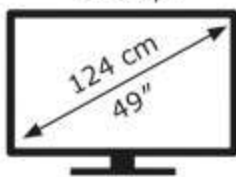

ENERG

Samsung

S49CG954EU

45 kWh/1000h

ABCDEF**G**

147 kWh/1000h

5120 px

1440 px