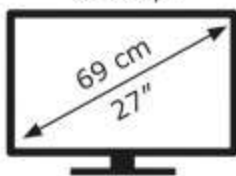

ENERG

ASUS

XG27ACS

26 kWh/1000h

ABCDEF**G**

45 kWh/1000h

2560 px

1440 px